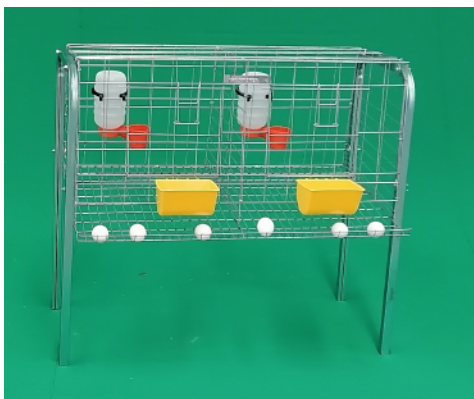

Jaulas para Gallinas

¡PRODUCCIÓN ARTESANAL!

1 Módulo

Jaula de una sección
Medidas: 50 x 45 x 45 cm
Capacidad: 3-4 aves

2 Módulos

Jaula con 2 secciones
Medidas: 90 x 45 x 45 cm
Capacidad: 6-8 aves

3 Módulos

Jaula con 3 secciones
Medidas: 1.20 m x 45 x 45 cm
Capacidad: 9 aves

4 Módulos

Jaula con 4 secciones
Medidas: 1.50 m x 45 x 45 cm
Capacidad: 12 aves

CADA MÓDULO INCLUYE:

JAULA Y BASE TUBULAR GALVANIZADA,
1 COMEDERO GOLIAT 1 KG Y 1
BEBEDERO COMFORT 1L.

Corral

Corral para gallinas
Medidas: 2 x 2 x 1.50 m
Capacidad: 12 aves

Incluye 1 nido ponedor,
bebedero Ignition V 5.2 L
y comedero Turbomax 12 kg.