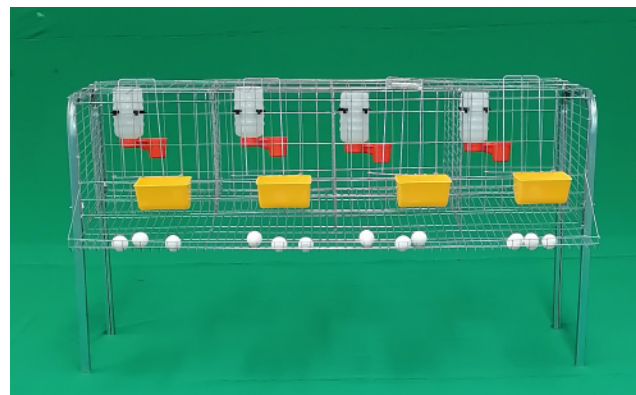

Jaulas para Gallinas

¡PRODUCCIÓN ARTESANAL!

1 Módulo

Jaula de una sección
Medidas: 50 x 45 x 45 cm
Capacidad: 3-4 aves

2 Módulos

Jaula con 2 secciones
Medidas: 90 x 45 x 45 cm
Capacidad: 6-8 aves

3 Módulos

Jaula con 3 secciones
Medidas: 1.20 m x 45 x 45 cm
Capacidad: 9 aves

4 Módulos

Jaula con 4 secciones
Medidas: 1.50 m x 45 x 45 cm
Capacidad: 12 aves

CADA MÓDULO INCLUYE:

JAULA Y BASE TUBULAR GALVANIZADA,
1 COMEDERO GOLIAT 1 KG Y 1
BEBEDERO COMFORT 1L.

Corral

Corral para gallinas
Medidas: 2 x 2 x 1.50 m
Capacidad: 12 aves

Incluye 1 nido ponedor,
bebedero Ignition V 5.2 L
y comedero Turbomax 12 kg.