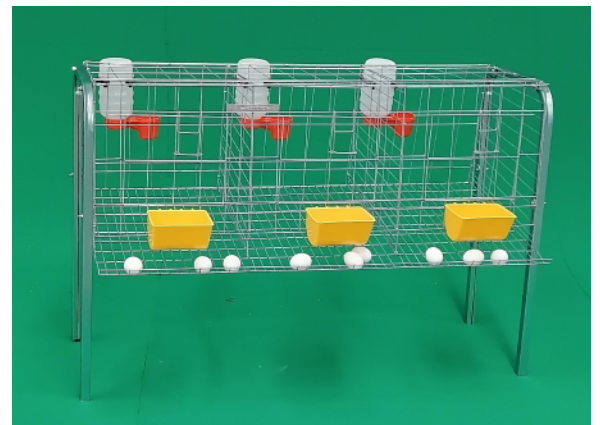

Jaulas para Gallinas

¡PRODUCCIÓN ARTESANAL!

1 Módulo

Jaula de una sección
Medidas: 50 x 45 x 45 cm
Capacidad: 3-4 aves

2 Módulos

Jaula con 2 secciones
Medidas: 90 x 45 x 45 cm
Capacidad: 6-8 aves

3 Módulos

Jaula con 3 secciones
Medidas: 1.20 m x 45 x 45 cm
Capacidad: 9 aves

4 Módulos

Jaula con 4 secciones
Medidas: 1.50 m x 45 x 45 cm
Capacidad: 12 aves

CADA MÓDULO INCLUYE:

JAULA Y BASE TUBULAR GALVANIZADA,
1 COMEDERO GOLIAT 1 KG Y 1
BEBEDERO COMFORT 1L.

Corral

Corral para gallinas
Medidas: 2 x 2 x 1.50 m
Capacidad: 12 aves

Incluye 1 nido ponedor,
bebedero Ignition V 5.2 L
y comedero Turbomax 12 kg.