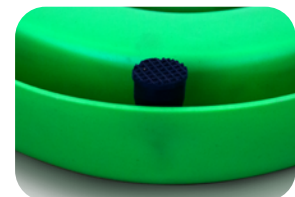

MAZE dog

Lento consumo, mejor digestión

Comedero para alimentación lenta en forma de laberinto, para uso en perros de razas chicas y medianas.
Su novedoso diseño aumenta el tiempo de consumo, mejorando la masticación y ensalivamiento del alimento.

Características

- Fabricado con plástico 100% virgen y aditivos que le otorgan una alta resistencia y durabilidad.
- Diseño especializado con varios canales en forma de laberinto.
- Bordes y superficies suaves.
- Capacidad: 1 Kg.
- Colores: verde, gris y negro.
- Medidas: 40 x 33 x 6cm.

Para uso en:

Colores:

Diseño en forma de laberinto.

Goma antiderrapante.

Aumenta el tiempo del consumo de alimento.

Evita problemas gastrointestinales.

Promueve una buena salud del animal.

Fácil lavado.