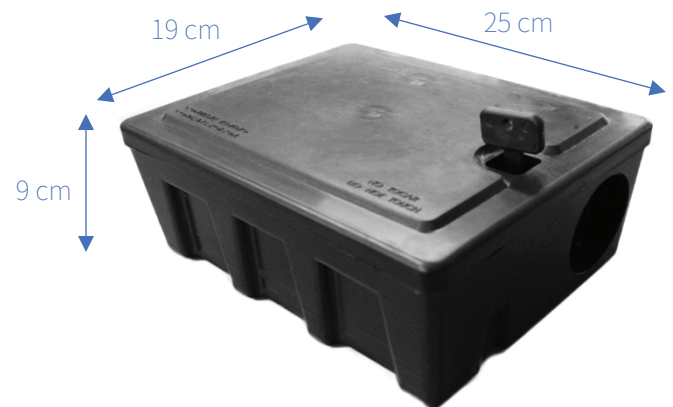

ESTACIÓN CONTROL DE ROEDORES

Estación para el control de roedores para aplicar raticidas, trampas de pegamento y de golpe .
Facilita en gran medida la instalación de trampas para los controladores en lugares como la industria que se deben colocar en grandes distancias, diseñada para ser empleada en áreas internas y externas.

Características

- Sistema de seguridad con llave.
- Diseño que evita la filtración y acumulación de agua.
- Mantiene el cebo fresco por más tiempo, lo protege del polvo, la suciedad, humedad y otros contaminantes.
- Fabricada de polipropileno de alta densidad con antioxidantes y aditivos UV para la protección contra la radiación solar y el envejecimiento.

Beneficios

- El ratón se siente atraído y seguro en el cebadero.
- El cebo se encuentra fresco en el interior.
- Seguridad a la hora de su manejo o manipulación.
- Práctico sistema de embalaje permite reducir costos de transporte por su estudiada forma de apilamiento.
- Estructura que facilita su limpieza y desinfección.