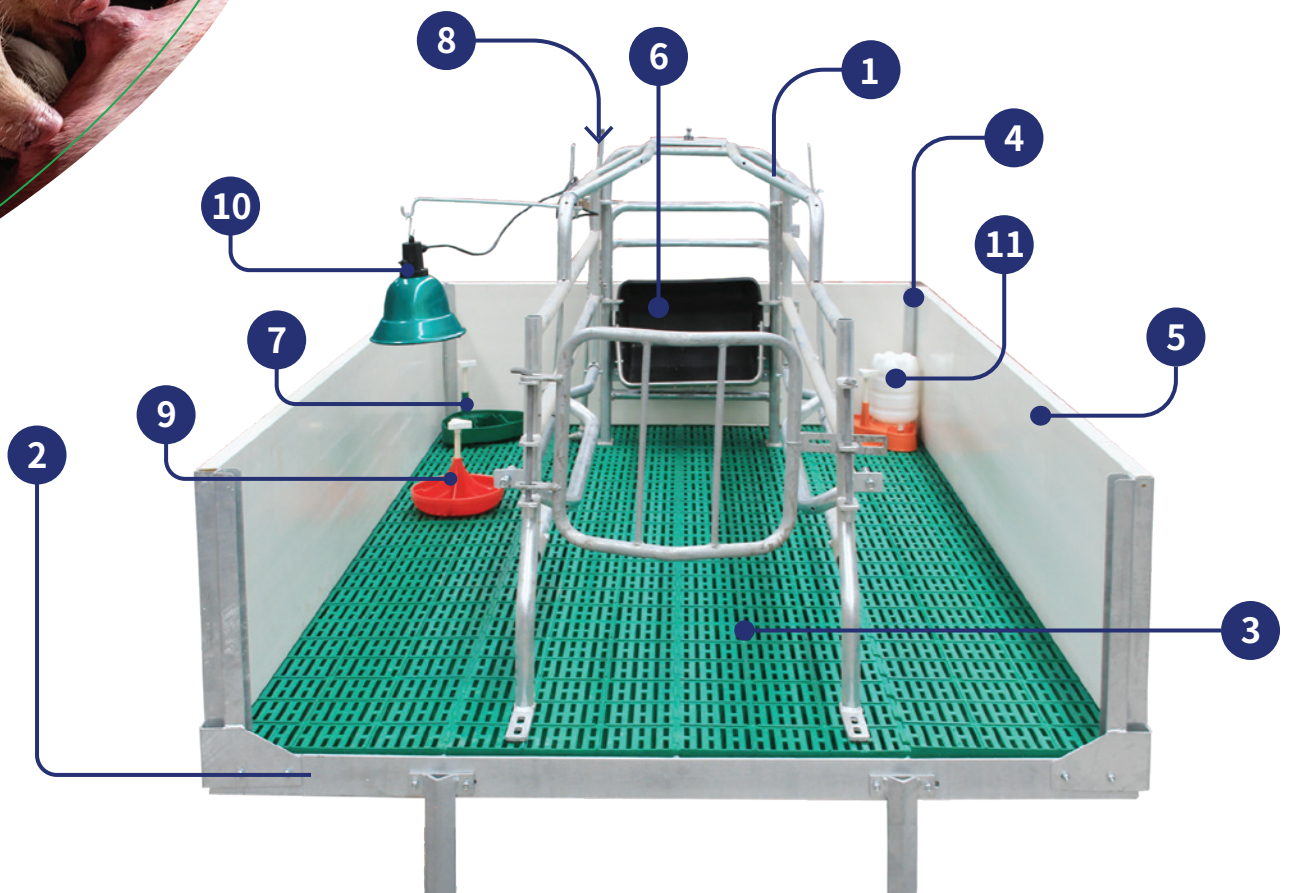

Opción: Egorda, destete.

Color: ●

Bebedero plástico para cerdos con guardas ergonómicas y chupones que permiten un máximo consumo de agua con un mínimo desperdicio.

Bebedero Chupón

Engorda

Destete

Bebedero chupón Optiflo

Reproductoras

Engorda

Destete

Jaula de Gestación

Medidas: 0.65 x 2.2 x 1.10 m

Jaula galvanizada para cerda en gestación. Puerta trasera y delantera con bisagras tipo bastón para su apertura hacia ambos lados y bajo perfil en parte trasera para facilitar la inseminación artificial.

▼ Jaula de Maternidad

Beneficios

- Confort para la cerda, permitiéndole pararse y echarse libremente.
- Facilita la atención a las cerdas y evita agresiones entre ellas.
- Ambiente limpio y saludable, reduciendo la contaminación.

Componentes

Cant.

1.- Jaula de Maternidad tipo Holandesa.	1
2.- Primera base 1.60 x 2.40 m.	1
3.- Piso Maternidad Titanium 40 x 60 cm.	16
4.- Esquinero doble 50 cm.	4
5.- Vallas de PVC altura 50 cm.	4
6.- Cangilón Maternidad.	1
7.- Maxigrow 3000.	1
8.- Sistema de agua para Maternidad.	1
9.- Turbopig.	1
10.- Lámpara infrarroja de Maternidad.	1
11.- Maxiflow 3000.	1