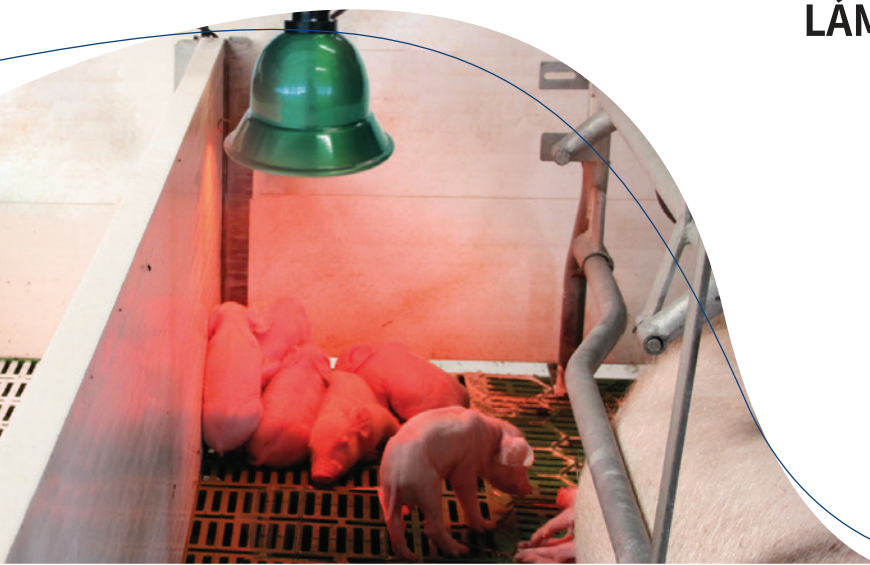

ILUMINACIÓN & CALEFACCIÓN ▼

Línea de criadoras a gas y lámparas eléctricas infrarrojas para el cuidado de lechones. Mantienen el confort térmico reduciendo el estrés y riesgo de enfermedades.

Reflector Hilux

Color: ○ ● ●

Criadora Hi-Ray 50

5,000 BTU

Criadora Hi-Ray 100

10,000 BTU

Criadora Hi-Ray 15

15,000 BTU

Criadora Hi-Ray 40

40,000 BTU

Criadora Sol-Air

40,000 BTU

Turbocalentador Sunpower

225,000 BTU

LÁMPARA ELÉCTRICA INFRARROJA

Maternidad

Utiliza 1 cuarzo de 125w, 175w ó 250 w.

Destete

Utiliza 2 cuarzos de 125w, 175w, 250w o combinados.