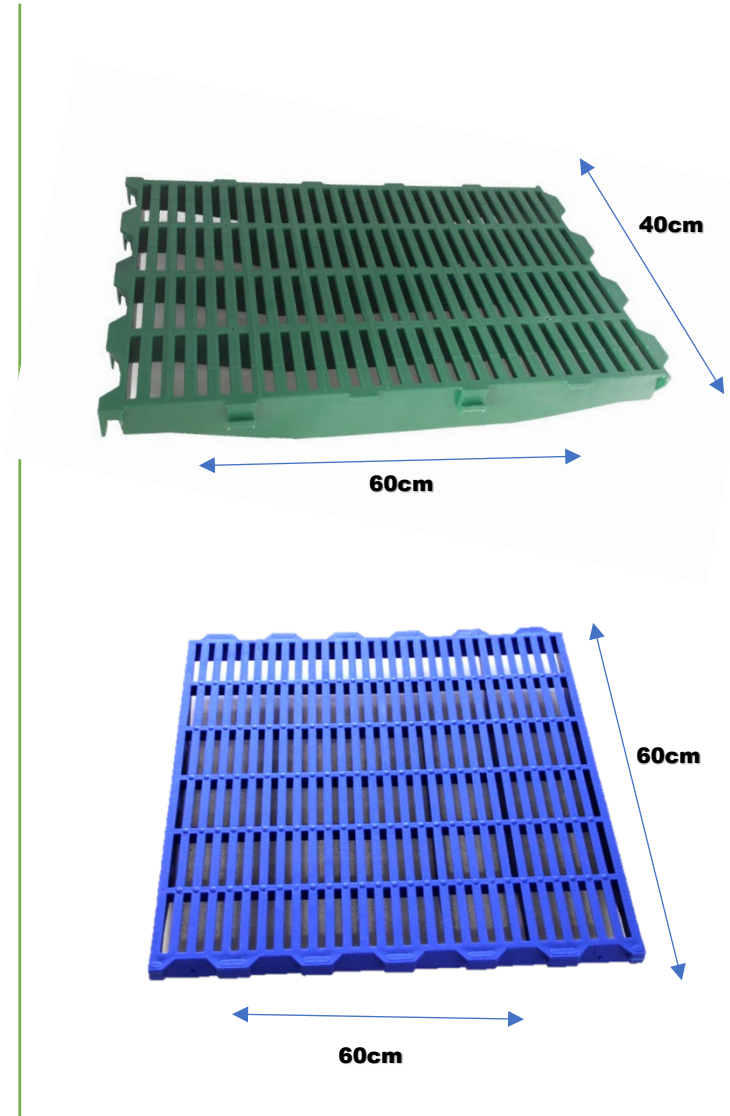

# PISO PLÁSTICO DESTETE TITANIUM

**Piso de plástico de 40cm x 60cm y de 60cm x 60cm, reforzado y perforado de forma rectangular para uso en lechones en jaulas de maternidad y áreas de destete.**

## Características

- Molde diseñado y fabricado en Europa con tecnología 100% europea.
- Fabricado con plástico 100% virgen y aditivos, que le otorgan una alta resistencia y durabilidad.
- Cuenta con un 60% de superficie perforada.
- Buena conducción y retención de calor por un largo periodo de tiempo.
- Superficie con un texturizado grueso y topes anti-derrapantes para evitar caídas y lesiones sin comprometer el confort y el bienestar animal.
- Piso con una alta resistencia, flexión y durabilidad frente a las agresiones ambientales y del uso rudo en granja.
- Disponible en dos versiones en zonas de soporte: Figura de ensamble ondulada (TITANIUM I) y Figura de ensamble trapezoidal (TITANIUM II).
- Disponible en dos colores: verde y azul.

## Beneficios

- Instalación más económica por m<sup>2</sup>, gracias a la ubicación de las zonas de soporte cada 60 cm y las zonas de acoplamiento cada 40 cm, ya que es posible cubrir un área con 33% menos de soportes metálicos o fibra de vidrio frente a pisos tradicionales de 40cm x 60cm.
- Máximo confort de los cerdos
- Mayor higiene y comodidad.
- Permite el libre paso de las eyecciones.
- Fácil montaje y desmontaje.

## CARACTERÍSTICAS DE EMPAQUE

Tipo	
Contenido	
Medidas (L x B x H)	
Peso de unidad	